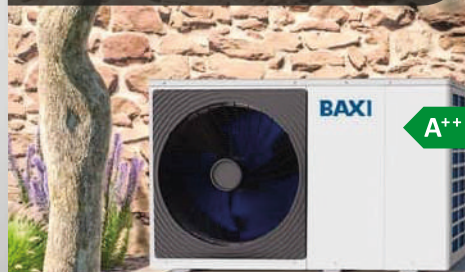

9 000 BTU'S
49.0701001 **349,90 €** ~~449,90 €~~

12 000 BTU'S
49.0701003 **369,90 €** ~~479,90 €~~

18 000 BTU'S
49.0701005 **599,90 €** ~~849,90 €~~

NOVIDADE!

A++
A+

BAXI

ANORI 2 MONO R32
L:97 x A:29 x P:20 cm

A+

GARANTIA
5 ANOS

OFERTA
Wi Fi™

A++

HTW

AR CONDICIONADO IX21 R32
9 000 BTU'S - 2.6KW
L:86 X A:33 X P:26 CM
SB40.0025

OFERTA
Wi Fi™

SB40.00260
799,00 € ~~959,00 €~~

HTW

UNIDADES INTERIORES IX21D MULTISPLIT 9 000 BTU'S x2
L:86 x A:33 x P:26 cm | SB40.0021

UNIDADE EXTERIOR 052IX41 MULTIPLIT 18 000 BTU'S
L:86 x A:33 x P:26 cm | SB40.0013

299,00 € ~~379,00 €~~

*A instalação do seu ar condicionado tem que ser feita por uma empresa certificada - decreto lei nº145/2017. A aquisição de equipamentos de ar-condicionado só poderá ser realizada mediante identificação de um instalador certificado.

A++

6% IVA

1790,00 €

BAXI

BOMBA ACS 300LTS
IR290 S/ SERPENTINA
L:121 x A:95 x P:40 cm
49.070195

- Tem um rendimento muito elevado;
- Facilidade de montagem;
- Fluido frigorígeno R290.

BAXI

BOMBA CALOR MONOBLOC 2
PLATINIUM BC PLUS 10MR
L:121 x A:95 x P:40 cm
49.073188

- Temperatura da água 60°C;
- Elevado rendimento COP 4.95;
- N/ precisa de ligação frigorífica;
- Não tem unidade interior;
- Fluido frigorífico R32.

antes **4776,25 €**

3990,00 €

INCLUIDO
Comando de
Controlo

6% IVA

A++